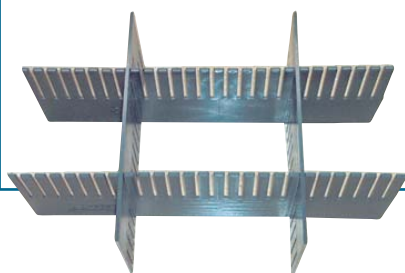

SEPARADORES TIPO PEINE

Separadores de plástico tipo peine fabricado en polipropileno
Ranuras cada 20 mm

Color: negro   **Grosor:** 5 mm