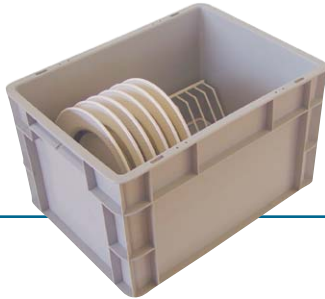

REJILLAS

REJILLA-16

Rejillas de 400 x 300 mm para 16 platos de Ø 220 mm como máximo.