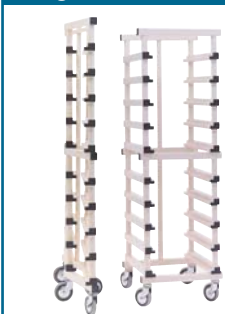

NUEVO

Medidas: Alto x Ancho x Fondo

Medidas: 1650 x 650 x 540 mm

Capacidad cajas: 4 EU-6432L

Equipado con:

4 ruedas zincadas móviles Ø 125 mm
2 de ellas con freno

Capacidad de carga:

500 Kg. uniformemente repartidos
PVC

Color: gris

Plegable

Rueda móvil

Estante

Tubo

i

Suministro del carro plegado

Rueda zincada Ø 125 mm
Opcional: Rueda de nylon Ø 125 mm

Perfil "L" para el guiado de las cajas

Perfil en tubo encajable

Solicite información
para otras medidas