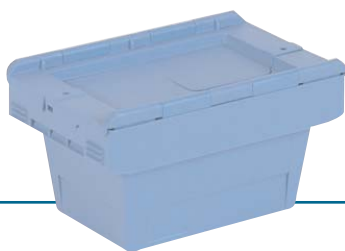

MULTIUSO NORMA EUROPA

(200 x 300, 300 x 400 y 400 x 800 mm)

Cajas de plástico con tapa integrada

inalterable entre
-20...C y +110...C

NORMA EUROPA 200 x 300 mm

MU-3217

Medidas: Alto x Ancho x Fondo

Exteriores parte superior:

170 x 300 x 200 mm

Exteriores base: 220 x 140 mm

Capacidad: 5 litros

Carga: 15 Kg

En apilado: 100 Kg

Polipropileno

Color: azul