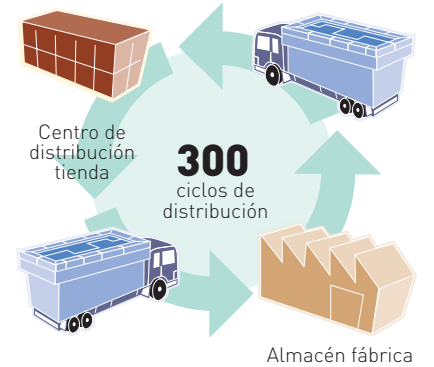

Polipropileno

Color: azul

Asa

La forma ergonómica de sus asas garantiza un manejo óptimo

Interior caja

Paredes interiores lisas para un mayor aprovechamiento del espacio

Zona etiquetado

Dos superficies en la tapa de 102 x 80 mm punteadas especialmente para etiquetas adhesivas

Tapa

Tapa unida al contenedor mediante bisagras, equipada con hendiduras para facilitar la apertura y cierre

Fondo

Base rugosa antideslizante

Clip cierre

Clip de plástico especial de un solo uso para precintar la caja. Referencia MUP-100 (100 uds.)

- Caja apilable y encajable
- Diseñado para circuitos logísticos
- Ahorro de espacio en los trayectos de retorno
- Fabricado en medidas Norma-Europa
- Reduce costes de embalaje
- Concebidas para una vida útil larga

hasta un
70%
DE AHORRO
de espacio

las cajas multiuso encajadas ahorran hasta un 70% de espacio

MULTIUSO NORMA EUROPA

(200 x 300, 300 x 400 y 400 x 800 mm)

Cajas de plástico con tapa integrada

inalterable entre
-20...C y +110...C