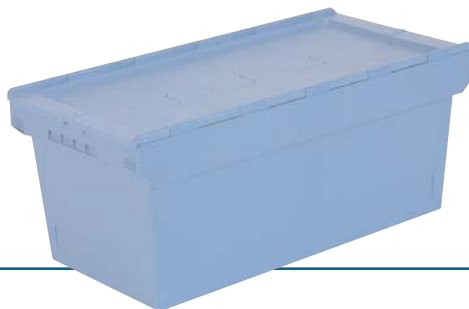

Exteriores parte superior:

340 x 400 x 300 mm

Exteriores base: 320 x 240 mm

Capacidad: 27 litros

Carga: 25 Kg

En apilado: 150 Kg

Polipropileno

Color: azul

NORMA EUROPA 400 X 800 mm

MU-8434

Medidas: Alto x Ancho x Fondo

Exteriores parte superior:

340 x 400 x 800 mm

Exteriores base: 705 x 335 mm

Capacidad: 76 litros

Carga: 35 Kg

En apilado: 200 Kg

Polipropileno

Color: azul

MU-8444

Medidas: Alto x Ancho x Fondo

Exteriores parte superior:

440 x 400 x 800 mm

Exteriores base: 705 x 335 mm