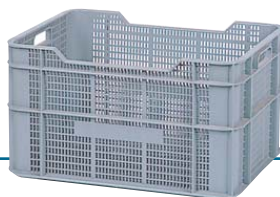

inalterable entre
-40...C y +80...C

NUEVO

CE-901 (APILABLE)

Medidas: Alto x Ancho x Fondo
Exteriores: 197 x 375 x 500 mm
Interiores: 175 x 340 x 470 mm
Dimensiones rejilla: 12 x 4 mm
Capacidad: 29 litros
Peso: 1,30 Kg.
 Polietileno
 Paredes y fondo rejados
Colores: blanco y gris

CE-910 (APILABLE)

Medidas: Alto x Ancho x Fondo
Exteriores: 280 x 375 x 500 mm
Interiores: 265 x 340 x 470 mm
Dimensiones rejilla: 12 x 4 mm
Capacidad: 42 litros
Peso: 1,70 Kg.
 Polietileno
 Paredes y fondo rejados
Color: gris

CE-921 (APILABLE)

Medidas: Alto x Ancho x Fondo
Exteriores: 224 x 375 x 560 mm
Interiores: 189 x 355 x 530 mm
Dimensiones rejilla: Ø 10 mm
Capacidad: 35 litros
Peso: 1,60 Kg.
 Polietileno
 Paredes y fondo rejados
Color: gris

CE-6409 (APILABLE)

Medidas: Alto x Ancho x Fondo
Exteriores: 95 x 400 x 600 mm
Interiores: 90 x 358 x 560 mm
Capacidad: 18 litros
Peso: 1,45 Kg.
 Polietileno
 Paredes y fondo lisos
Color: gris

CE-923 (APILABLE)