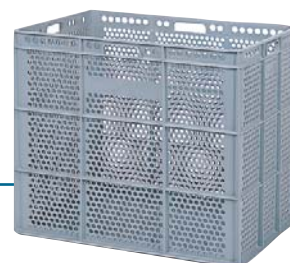

CE-6409 (APILABLE)

Medidas: Alto x Ancho x Fondo
Exteriores: 95 x 400 x 600 mm
Interiores: 90 x 358 x 560 mm
Capacidad: 18 litros
Peso: 1,45 Kg.
 Polietileno
 Paredes y fondo lisos
Color: gris

CE-923 (APILABLE)

Medidas: Alto x Ancho x Fondo
Exteriores: 232 x 474 x 620 mm
Interiores: 217 x 444 x 590 mm
Dimensiones rejilla: Ø 10 mm
Capacidad: 56 litros
Peso: 1,97 Kg.
 Polietileno
 Paredes y fondo rejados
Colores: blanco y gris

CE-922 (APILABLE)

Medidas: Alto x Ancho x Fondo
Exteriores: 335 x 474 x 620 mm
Interiores: 321 x 444 x 590 mm
Dimensiones rejilla: Ø 10 mm
Capacidad: 84 litros
Peso: 1,87 Kg.
 Polietileno
 Paredes y fondo rejados
Colores: blanco y gris

CE-920 (APILABLE)

Medidas: Alto x Ancho x Fondo
Exteriores: 535 x 474 x 620 mm
Interiores: 520 x 444 x 605 mm
Dimensiones rejilla: Ø 10 mm
Capacidad: 139 litros
Peso: 4,20 Kg.
 Polietileno
 Paredes rejados y fondo liso
Colores: blanco y gris