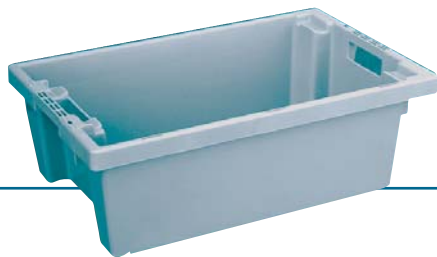

PO-6420L

Medidas: Alto x Ancho x Fondo

Exteriores parte superior:

200 x 400 x 600 mm

Interiores: 195 x 332 x 450 mm

Capacidad: 35 litros

Carga: 25 Kg

Peso: 1,60 Kg

Polipropileno copolimero

Color: gris