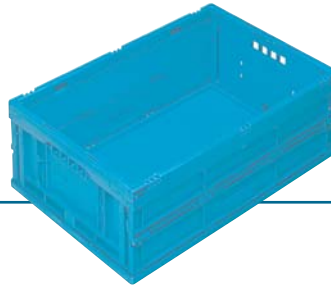

Capacidad: 22 litros

Capacidad de Carga: 25 Kg

En apilado: 100 Kg

Peso: 1,2 Kg

Polipropileno

Color: azul

NUEVO

EUP-6422

Medidas: Alto x Ancho x Fondo

Exteriores: 220 x 400 x 600 mm

Interiores: 215 x 370 x 570 mm

Capacidad: 45 litros

Capacidad de Carga: 25 Kg

En apilado: 100 Kg

Peso: 2 Kg

Polipropileno

Color: azul

NUEVO

EUP-6432

Medidas: Alto x Ancho x Fondo

Exteriores: 320 x 400 x 600 mm

Interiores: 315 x 370 x 570 mm

Capacidad: 65 litros

Capacidad de Carga: 25 Kg

En apilado: 100 Kg

Peso: 2,8 Kg

Polipropileno

Color: azul

Ventajas

- Reducción de volumen de hasta un 80%
- Fácil limpieza gracias a sus paredes lisas
- Asas ergonómicas
- Bisagras especiales para grandes cargas
- Nervios reforzados
- Reborde de apilado seguro
- Posibilidad de personalizar con logotipo
- Bisagras robustas para una vida duradera
- Suelo liso
- Fácil agarre en apilado
- Etiquetero DIN A-5 y DIN A-6
- Superficie punteada
- Orificios de desagüe
- Area para códigos de barras