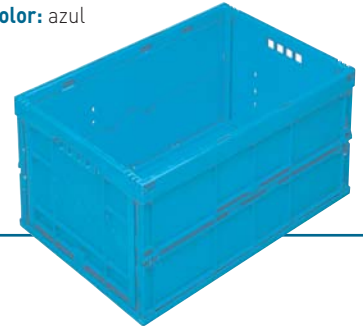

Medidas: Alto x Ancho x Fondo

Exteriores: 220 x 400 x 600 mm

Interiores: 215 x 370 x 570 mm

Capacidad: 45 litros

Capacidad de Carga: 25 Kg

En apilado: 100 Kg

Peso: 2 Kg

Polipropileno

Color: azul

NUEVO

EUP-6432

Medidas: Alto x Ancho x Fondo

Exteriores: 320 x 400 x 600 mm

Interiores: 315 x 370 x 570 mm

Capacidad: 65 litros

Capacidad de Carga: 25 Kg

En apilado: 100 Kg

Peso: 2,8 Kg

Polipropileno

Color: azul

Ventajas

- Reducción de volumen de hasta un 80%
- Fácil limpieza gracias a sus paredes lisas
- Asas ergonómicas
- Bisagras especiales para grandes cargas
- Nervios reforzados
- Reborde de apilado seguro
- Posibilidad de personalizar con logotipo
- Bisagras robustas para una vida duradera
- Suelo liso
- Fácil agarre en apilado
- Etiquetero DIN A-5 y DIN A-6
- Superficie punteada
- Orificios de desagüe
- Area para códigos de barras