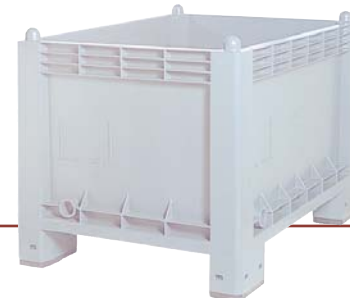

Capacidad: 220 litros **Peso:** 11,5 Kg

Carga: 300 Kg **Carga apilados:** 1.500 Kg

Polietileno **Color:** gris

MG-300

Medidas: Alto x Ancho x Fondo

Exteriores: 655 x 1000 x 640 mm

Interiores: 520 x 920 x 585 mm

Altura patas: 135 mm

Capacidad: 300 litros **Peso:** 12,5 Kg

Carga: 250 Kg **Carga apilados:** 1.250 Kg

Polietileno **Color:** gris antracita

MG-300 ALI

Medidas: Alto x Ancho x Fondo

Exteriores: 655 x 1000 x 640 mm

Interiores: 520 x 920 x 585 mm

Altura patas: 135 mm

Capacidad: 300 litros **Peso:** 12,5 Kg

Carga: 250 Kg **Carga apilados:** 1.250 Kg

Polietileno **Color:** gris claro

MG-600

Medidas: Alto x Ancho x Fondo

Exteriores: 850 x 1200 x 800 mm

Interiores: 690 x 1125 x 725 mm

Altura patas: 115 mm

Capacidad: 600 litros **Peso:** 26 Kg

Carga: 500 Kg **Carga apilados:** 2.000 Kg

Polietileno **Color:** gris antracita

MG-600 ALI

Medidas: Alto x Ancho x Fondo