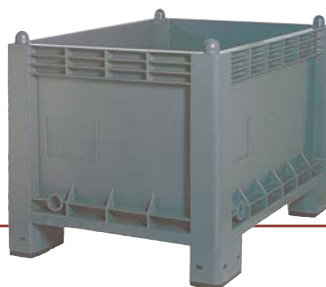

MEGABOX

Grandes contenedores de plástico apilables

inalterable entre
-20...C y +110...C

MG-200

Medidas: Alto x Ancho x Fondo

Exteriores: 550 x 1040 x 640 mm

Interiores: 400 x 930 x 590 mm

Altura patas: 150 mm

Capacidad: 220 litros **Peso:** 11,5 Kg

Carga: 300 Kg **Carga apilados:** 1.500 Kg

Polietileno **Color:** gris

MG-300

Medidas: Alto x Ancho x Fondo

Exteriores: 655 x 1000 x 640 mm

Interiores: 520 x 920 x 585 mm

Altura patas: 135 mm

Capacidad: 300 litros **Peso:** 12,5 Kg

Carga: 250 Kg **Carga apilados:** 1.250 Kg

Polietileno **Color:** gris antracita

MG-300 ALI

Medidas: Alto x Ancho x Fondo

Exteriores: 655 x 1000 x 640 mm

Interiores: 520 x 920 x 585 mm

Altura patas: 135 mm

Capacidad: 300 litros **Peso:** 12,5 Kg

Carga: 250 Kg **Carga apilados:** 1.250 Kg

Polietileno **Color:** gris claro

MG-600

Medidas: Alto x Ancho x Fondo

Exteriores: 850 x 1200 x 800 mm