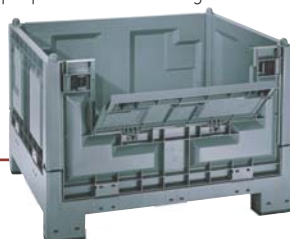

Altura plegado: 365 mm

Altura patas: 120 mm

Dimensiones puerta: 340 x 1000 x 35 mm

Capacidad: 700 litros **Peso:** 36 Kg

Carga: 600 Kg **Carga apilados:** 2.400 Kg

Polipropileno **Color:** gris antracita

hasta un
63%
DE AHORRO
de espacio