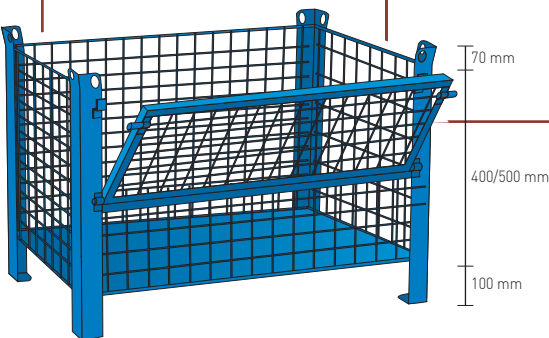

CONTENEDORES METÁLICOS

Grandes contenedores metálicos de malla apilables

CONTENEDORES DE MALLA SIN PUERTA

CR080504 S/P

Medidas: Alto x Ancho x Fondo
Medidas: 570 x 800 x 500 mm
Alto útil: 400 mm
Tara: 40 Kg.
Color: azul RAL 5019

CR100805 S/P

Medidas: Alto x Ancho x Fondo
Medidas: 670 x 1000 x 800 mm
Alto útil: 500 mm
Tara: 45 Kg.
Color: azul RAL 5019

CR120805 S/P

Medidas: Alto x Ancho x Fondo
Medidas: 670 x 1200 x 800 mm
Alto útil: 500 mm
Tara: 50 Kg.
Color: azul RAL 5019

CR121005 S/P

Medidas: Alto x Ancho x Fondo
Medidas: 670 x 1200 x 1000 mm
Alto útil: 500 mm
Tara: 55 Kg.
Color: azul RAL 5019

CONTENEDORES DE MALLA CON PUERTA

CR080504 C/P

Medidas: Alto x Ancho x Fondo
Medidas: 570 x 800 x 500 mm
Alto útil: 400 mm
Tara: 40 Kg.
Color: azul RAL 5019

CR100805 C/P

Medidas: Alto x Ancho x Fondo
Medidas: 670 x 1000 x 800 mm
Alto útil: 500 mm
Tara: 45 Kg.
Color: azul RAL 5019

CR120805 C/P

Medidas: Alto x Ancho x Fondo
Medidas: 670 x 1200 x 800 mm
Alto útil: 500 mm
Tara: 50 Kg.
Color: azul RAL 5019

CR121005 C/P

Medidas: Alto x Ancho x Fondo
Medidas: 670 x 1200 x 1000 mm
Alto útil: 500 mm
Tara: 55 Kg.
Color: azul RAL 5019

Capacidad Máxima de carga útil:
1.500 Kg

Capacidad Máxima de carga acumulada:
5.000 Kg