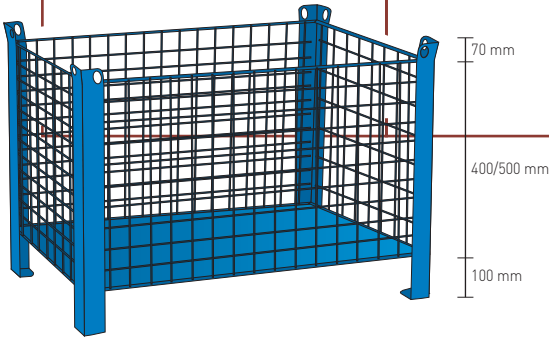

CONTENEDORES METÁLICOS

Grandes contenedores metálicos de malla apilables

CONTENEDORES DE MALLA SIN PUERTA

CR080504 S/P

Medidas: Alto x Ancho x Fondo
Medidas: 570 x 800 x 500 mm
Alto útil: 400 mm
Tara: 40 Kg.
Color: azul RAL 5019

CR100805 S/P

Medidas: Alto x Ancho x Fondo
Medidas: 670 x 1000 x 800 mm
Alto útil: 500 mm
Tara: 45 Kg.
Color: azul RAL 5019

CR120805 S/P

Medidas: Alto x Ancho x Fondo
Medidas: 670 x 1200 x 800 mm
Alto útil: 500 mm
Tara: 50 Kg.
Color: azul RAL 5019

CR121005 S/P

Medidas: Alto x Ancho x Fondo
Medidas: 670 x 1200 x 1000 mm
Alto útil: 500 mm
Tara: 55 Kg.
Color: azul RAL 5019

CONTENEDORES DE MALLA CON PUERTA

CR080504 C/P

Medidas: Alto x Ancho x Fondo
Medidas: 570 x 800 x 500 mm
Alto útil: 400 mm
Tara: 40 Kg.
Color: azul RAL 5019

CR100805 C/P

Medidas: Alto x Ancho x Fondo
Medidas: 670 x 1000 x 800 mm
Alto útil: 500 mm
Tara: 45 Kg.
Color: azul RAL 5019

CR120805 C/P

Medidas: Alto x Ancho x Fondo
Medidas: 670 x 1200 x 800 mm
Alto útil: 500 mm
Tara: 50 Kg.
Color: azul RAL 5019

CR121005 C/P

Medidas: Alto x Ancho x Fondo
Medidas: 670 x 1200 x 1000 mm
Alto útil: 500 mm
Tara: 55 Kg.
Color: azul RAL 5019