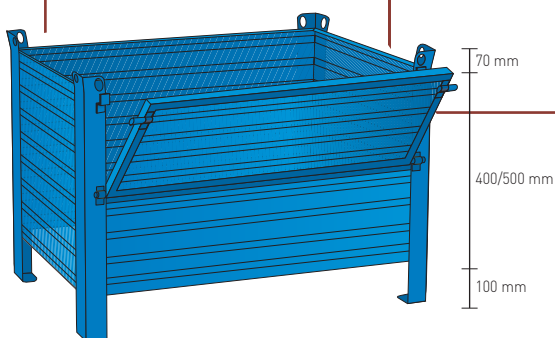

CONTENEDORES METÁLICOS

Grandes contenedores metálicos de chapa lisa apilables

CONTENEDORES DE CHAPA ONDULADA LISA SIN PUERTA

C080504 S/P

Medidas: Alto x Ancho x Fondo
Medidas: 570 x 800 x 500 mm
Alto útil: 400 mm
Tara: 40 Kg.
Color: azul RAL 5019

C100805 S/P

Medidas: Alto x Ancho x Fondo
Medidas: 670 x 1000 x 800 mm
Alto útil: 500 mm
Tara: 45 Kg.
Color: azul RAL 5019

C120805 S/P

Medidas: Alto x Ancho x Fondo
Medidas: 670 x 1200 x 800 mm
Alto útil: 500 mm
Tara: 50 Kg.
Color: azul RAL 5019

C121005 S/P

Medidas: Alto x Ancho x Fondo
Medidas: 670 x 1200 x 1000 mm
Alto útil: 500 mm
Tara: 55 Kg.
Color: azul RAL 5019

CONTENEDORES DE CHAPA ONDULADA LISA CON PUERTA

C080504 C/P

Medidas: Alto x Ancho x Fondo
Medidas: 570 x 800 x 500 mm
Alto útil: 400 mm
Tara: 40 Kg.
Color: azul RAL 5019

C100805 C/P

Medidas: Alto x Ancho x Fondo
Medidas: 670 x 1000 x 800 mm
Alto útil: 500 mm
Tara: 45 Kg.
Color: azul RAL 5019

C120805 C/P

Medidas: Alto x Ancho x Fondo
Medidas: 670 x 1200 x 800 mm
Alto útil: 500 mm
Tara: 50 Kg.
Color: azul RAL 5019

C121005 C/P

Medidas: Alto x Ancho x Fondo
Medidas: 670 x 1200 x 1000 mm
Alto útil: 500 mm
Tara: 55 Kg.
Color: azul RAL 5019