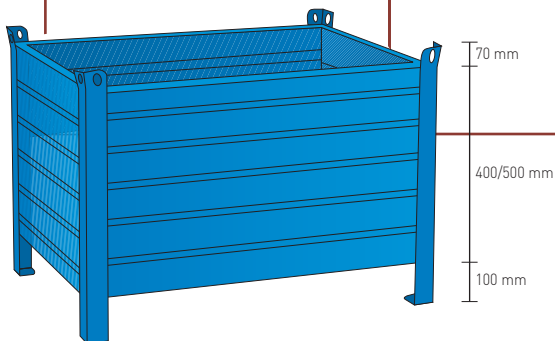

### C080504 S/P

**Medidas: Alto x Ancho x Fondo**  
**Medidas:** 570 x 800 x 500 mm  
**Alto útil:** 400 mm  
**Tara:** 40 Kg.  
**Color:** azul RAL 5019

### C100805 S/P

**Medidas: Alto x Ancho x Fondo**  
**Medidas:** 670 x 1000 x 800 mm  
**Alto útil:** 500 mm  
**Tara:** 45 Kg.  
**Color:** azul RAL 5019

### C120805 S/P

**Medidas: Alto x Ancho x Fondo**  
**Medidas:** 670 x 1200 x 800 mm  
**Alto útil:** 500 mm  
**Tara:** 50 Kg.  
**Color:** azul RAL 5019

### C121005 S/P

**Medidas: Alto x Ancho x Fondo**  
**Medidas:** 670 x 1200 x 1000 mm  
**Alto útil:** 500 mm  
**Tara:** 55 Kg.  
**Color:** azul RAL 5019