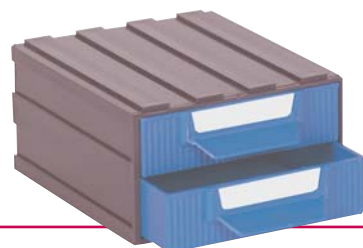

K-2

Medidas: Alto x Ancho x Fondo

Exteriores: 61 x 108 x 135 mm

Interior cajón: 25 x 97 x 117 mm

Composición: funda y dos cajones

Poliestireno

Color: azul, gris, rojo y verde

Fundas en negro