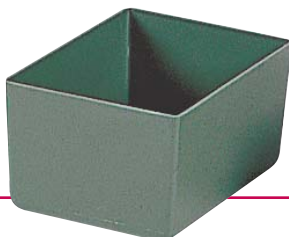

EK-4

Medidas: Alto x Ancho x Fondo

Exteriores: 82 x 111 x 154 mm

Capacidad por cajón: 4

Poliestireno

Color: verde

↑
Ejemplo de composición.
No incluye cajón.

Para separar las fundas COMBIBOX tenga en cuenta que las fundas sólo salen en un sentido, no las golpee con un martillo ya que se romperían.

- Los cajones COMBIBOX son un sistema de cajones con funda ensamblable.
- El ensamble es por "Cola de Milano" en los cuatro lados y permite añadir unidades horizontal y verticalmente, ajustándose al espacio disponible.
- El COMBIBOX le resolverá muchos problemas y se convertirá en un auxiliar indispensable para su trabajo.

EK-6

Medidas: Alto x Ancho x Fondo

Exteriores: 82 x 111 x 103 mm

Capacidad por cajón: 6

Poliestireno

Color: verde

↑
Ejemplo de composición.
No incluye cajón.