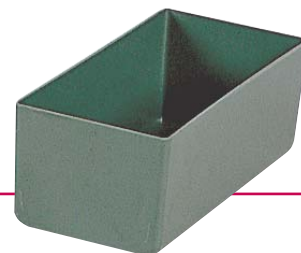

Exteriores: 100 x 240 x 345 mm

Interior cajón: 87 x 222 x 310 mm

Capacidad por cajón: 1

Poliestireno

Color: azul, gris, rojo y verde

Fundas en negro

EK-3

Medidas: Alto x Ancho x Fondo

Exteriores: 82 x 220 x 103 mm

Capacidad por cajón: 3

Poliestireno

Color: verde

↑
Ejemplo de composición.
No incluye cajón.

EK-4

Medidas: Alto x Ancho x Fondo

Exteriores: 82 x 111 x 154 mm