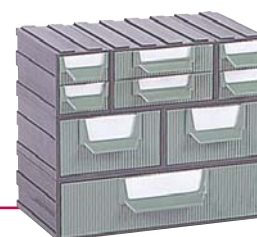

SURTIDO-B

Medidas: Alto x Ancho x Fondo

Exteriores: 184 x 216 x 135 mm

Composición: 2 K-1, 1 K-2, 2 K-3, 1 K-4

Poliestireno

Color: azul, gris, rojo y verde

Fundas en negro