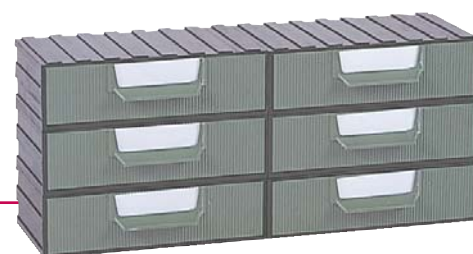

SURTIDO-4

Medidas: Alto x Ancho x Fondo

Exteriores: 184 x 432 x 135 mm

Composición: 6 K-4

Poliestireno

Color: azul, gris, rojo y verde

Fundas en negro

SURTIDO-A