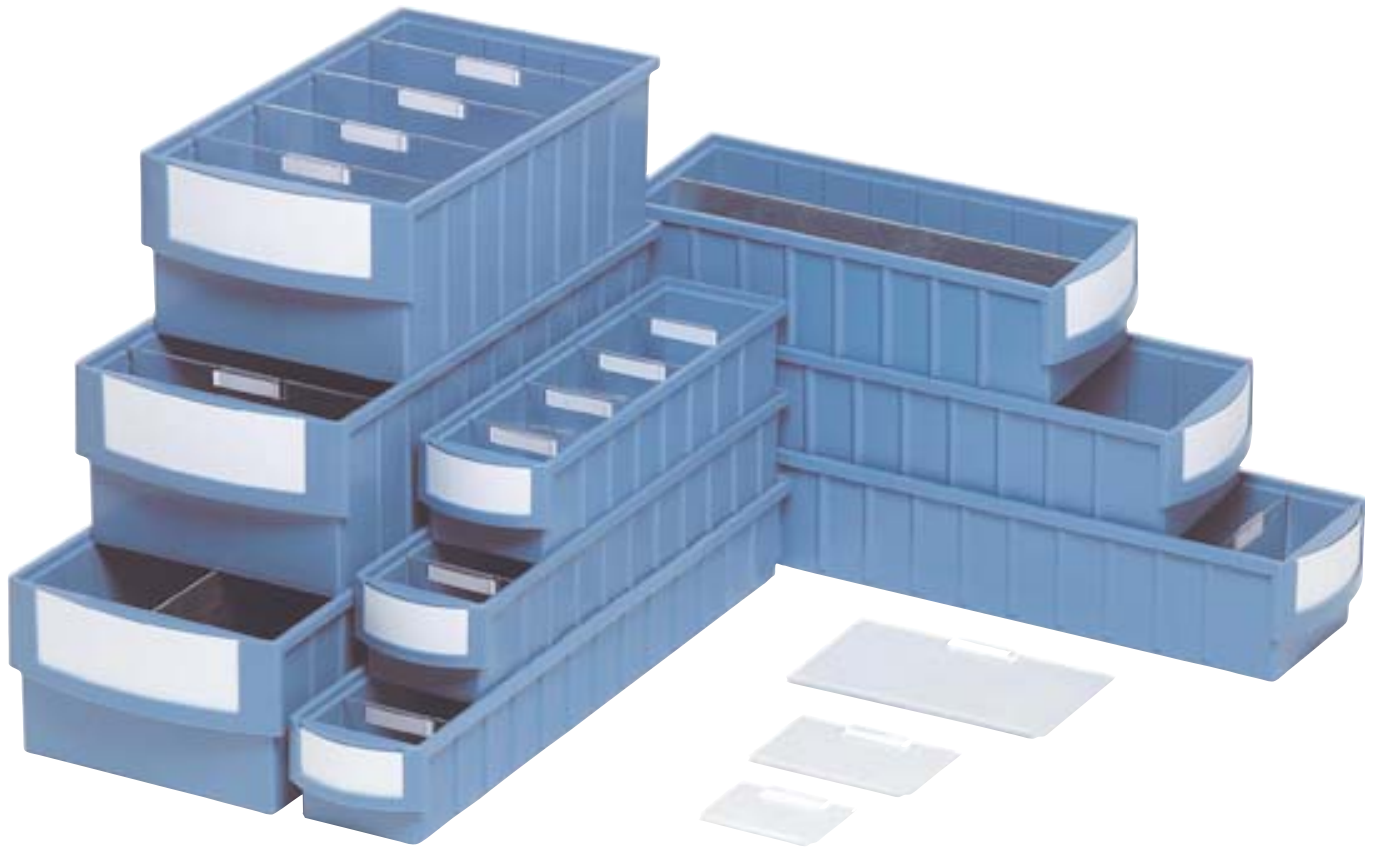

REGALBOX

Cajones de plástico Regalbox

inalterable entre
-20...C y +110...C

CAJONES PARA EL ORDEN

- Interior liso con máximo aprovechamiento del espacio
- Resistentes a golpes
- Apilables
- Separadores longitudinales metálicos
- Resistentes a ácidos y alcalinos
- Etiquetero en cajones y separadores
- Separadores transversales en plástico transparente
- Base rugosa y antideslizante
- Diseñados para instalaciones automáticas y estanterías de gravedad

Etiquetero

Separador longitudinal metálico

Frontal ergonómico

Separador transversal plástico

Todos los cajones Regalbox van equipados con una etiqueta de cartulina blanca para el etiquetero frontal

inalterable entre
-20...C y +110...C

R-4085

Medidas: Alto x Ancho x Fondo

Exteriores: 85 x 113 x 400 mm

Interiores: 75 x 92 x 362 mm

Peso: 0,380 Kg **Capacidad:** 2,4 litros

Capacidad separadores:

7 transversales **SR-085**

Polipropileno

Polipropileno

Color: azul

R-4145

Medidas: Alto x Ancho x Fondo

Exteriores: 145 x 235 x 400 mm

Interiores: 135 x 215 x 362 mm

Peso: 0,858 Kg **Capacidad:** 10,5 litros

Capacidad separadores: