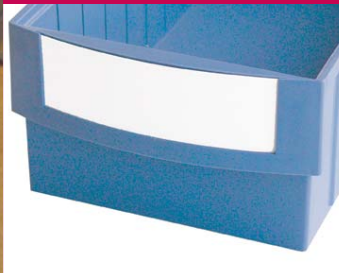

REGALBOX

Cajones de plástico Regalbox

inalterable entre
-20...C y +110...C

CAJONES PARA EL ORDEN

- Interior liso con máximo aprovechamiento del espacio
- Resistentes a golpes
- Apilables
- Separadores longitudinales metálicos
- Resistentes a ácidos y alcalinos
- Etiquetero en cajones y separadores
- Separadores transversales en plástico transparente
- Base rugosa y antideslizante
- Diseñados para instalaciones automáticas y estanterías de gravedad

Etiquetero

Separador longitudinal metálico

Frontal ergonómico

Separador transversal plástico

Todos los cajones Regalbox van equipados con una etiqueta de cartulina blanca para el etiquetero frontal

inalterable entre
-20...C y +110...C

R-4085

Medidas: Alto x Ancho x Fondo

Exteriores: 85 x 113 x 400 mm

Interiores: 75 x 92 x 362 mm

Peso: 0,380 Kg **Capacidad:** 2,4 litros

Capacidad separadores:

7 transversales **SR-085**

Polipropileno

Capacidad separadores:

7 transversales **SR-105** y

1 longitudinal **SRL-4105**

Polipropileno

Color: azul

R-5105

Medidas: Alto x Ancho x Fondo

Exteriores: 105 x 153 x 500 mm