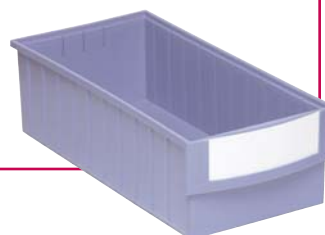

Polipropileno

Color: azul

R-4145

Medidas: Alto x Ancho x Fondo

Exteriores: 145 x 235 x 400 mm

Interiores: 135 x 215 x 362 mm

Peso: 0,858 Kg **Capacidad:** 10,5 litros

Capacidad separadores:

7 transversales **SR-145** y

3 longitudinales **SRL-4145**

Polipropileno

Color: azul

R-5145

Medidas: Alto x Ancho x Fondo

Exteriores: 145 x 235 x 500 mm

Interiores: 135 x 215 x 462 mm

Peso: 1 Kg **Capacidad:** 13,4 litros

Capacidad separadores:

10 transversales **SR-145** y

3 longitudinales **SRL-5145**

Polipropileno

Color: azul

R-6145

Medidas: Alto x Ancho x Fondo

Exteriores: 145 x 235 x 600 mm

Interiores: 135 x 215 x 562 mm

Peso: 1,155 Kg **Capacidad:** 16,3 litros

Capacidad separadores:

12 transversales **SR-145** y

3 longitudinales **SRL-6145**

Polipropileno

Color: azul