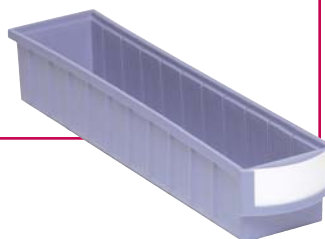

Etiquetero

Separador longitudinal metálico

Frontal ergonómico

Separador transversal plástico

Todos los cajones Regalbox van equipados con una etiqueta de cartulina blanca para el etiquetero frontal

inalterable entre
-20...C y +110...C

R-4085

Medidas: Alto x Ancho x Fondo

Exteriores: 85 x 113 x 400 mm

Interiores: 75 x 92 x 362 mm

Peso: 0,380 Kg **Capacidad:** 2,4 litros

Capacidad separadores:

7 transversales **SR-085**

Polipropileno

Color: azul

R-5085

Medidas: Alto x Ancho x Fondo

Exteriores: 85 x 113 x 500 mm

Interiores: 75 x 92 x 462 mm

Peso: 0,476 Kg **Capacidad:** 3,2 litros

Capacidad separadores:

10 transversales **SR-085**

Polipropileno

Color: azul

R-6085

Medidas: Alto x Ancho x Fondo

Exteriores: 85 x 113 x 600 mm

Interiores: 75 x 92 x 562 mm

Peso: 0,562 Kg **Capacidad:** 3,9 litros

Capacidad separadores: