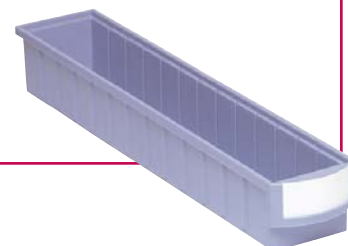

Color: azul

R-5085

Medidas: Alto x Ancho x Fondo

Exteriores: 85 x 113 x 500 mm

Interiores: 75 x 92 x 462 mm

Peso: 0,476 Kg **Capacidad:** 3,2 litros

Capacidad separadores:

10 transversales **SR-085**

Polipropileno

Color: azul

R-6085

Medidas: Alto x Ancho x Fondo

Exteriores: 85 x 113 x 600 mm

Interiores: 75 x 92 x 562 mm

Peso: 0,562 Kg **Capacidad:** 3,9 litros

Capacidad separadores:

12 transversales **SR-085**

Polipropileno

Color: azul

R-4105

Medidas: Alto x Ancho x Fondo

Exteriores: 105 x 153 x 400 mm

Interiores: 95 x 132 x 362 mm

Peso: 0,575 Kg **Capacidad:** 4,5 litros

Capacidad separadores:

7 transversales **SR-105** y

1 longitudinal **SRL-4105**

Polipropileno

Color: azul

R-5105

Medidas: Alto x Ancho x Fondo

Exteriores: 105 x 153 x 500 mm