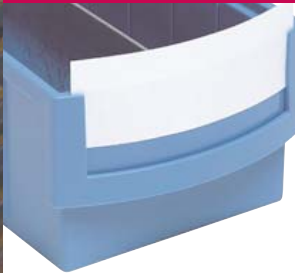

REGALBOX

Cajones de plástico Regalbox

inalterable entre
-20...C y +110...C

CAJONES PARA EL ORDEN

- Interior liso con máximo aprovechamiento del espacio
- Resistentes a golpes
- Apilables
- Separadores longitudinales metálicos
- Resistentes a ácidos y alcalinos
- Etiquetero en cajones y separadores
- Separadores transversales en plástico transparente
- Base rugosa y antideslizante
- Diseñados para instalaciones automáticas y estanterías de gravedad

Etiquetero

Separador longitudinal metálico

Frontal ergonómico

Separador transversal plástico

Todos los cajones Regalbox van equipados con una etiqueta de cartulina blanca para el etiquetero frontal

inalterable entre
-20...C y +110...C

R-4085

Medidas: Alto x Ancho x Fondo

Exteriores: 85 x 113 x 400 mm

Interiores: 75 x 92 x 362 mm

Peso: 0,380 Kg **Capacidad:** 2,4 litros

Capacidad separadores:

7 transversales **SR-085**

Polipropileno

Color: azul

R-5085

Medidas: Alto x Ancho x Fondo

Exteriores: 85 x 113 x 500 mm

Interiores: 75 x 92 x 462 mm

Peso: 0,476 Kg **Capacidad:** 3,2 litros

Capacidad separadores:

10 transversales **SR-085**