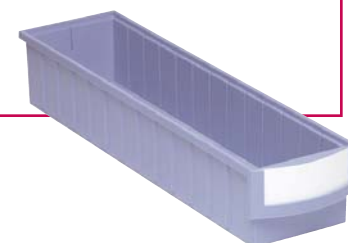

Capacidad separadores:

7 transversales **SR-105** y

1 longitudinal **SRL-4105**

Polipropileno

Color: azul

R-5105

Medidas: Alto x Ancho x Fondo

Exteriores: 105 x 153 x 500 mm

Medidas: Alto x Ancho x Fondo

Exteriores: 105 x 153 x 600 mm

Interiores: 95 x 132 x 562 mm

Peso: 0,813 Kg **Capacidad:** 7,0 litros

Capacidad separadores:

12 transversales **SR-105** y

1 longitudinal **SRL-6105**

Polipropileno

Color: azul

R-4145

Medidas: Alto x Ancho x Fondo

Exteriores: 145 x 235 x 400 mm

Interiores: 135 x 215 x 362 mm

Peso: 0,858 Kg **Capacidad:** 10,5 litros

Capacidad separadores: