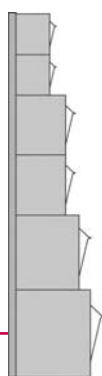

SBA-10A

Composición Basbox:

1 SBA-10, 2 BA-6, 2 BA-5, 1 BA-4 y 1 BA-3

Color: gris RAL 7000