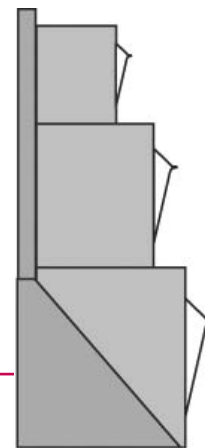

Incluye 1 etiqueta blanca por cajón

BA-5

Medidas: Alto x Ancho x Fondo

Exteriores: 164 x 600 x 133 mm

Interiores cajón: 147 x 107 x 107 mm

Se compone de funda y 5 cajones
Poliestireno

Color: gris y cajones transparentes

Incluye 1 etiqueta blanca por cajón

BA-9

Medidas: Alto x Ancho x Fondo

Exteriores: 77 x 600 x 51 mm

Interiores cajón: 63 x 56 x 46 mm

Se compone de funda y 9 cajones
Poliestireno

Color: gris y cajones transparentes

ABA

Medidas: Alto x Ancho x Fondo

Exteriores: 500 x 610 x 150 mm

Color: gris RAL 7000

No incluye tornillería

ABA-A

Composición: 1 ABA, 1BA-6, 1 BA-5 y 1 BA-4

Color: gris RAL 7000

SOPORTE DE PARED H:1000 mm

SBA-10

Medidas: Alto x Ancho x Fondo

Exteriores: 1000 x 605 x 20 mm

Color: gris RAL 7000

No incluye tornillería

SBA-10A

Composición Basbox: