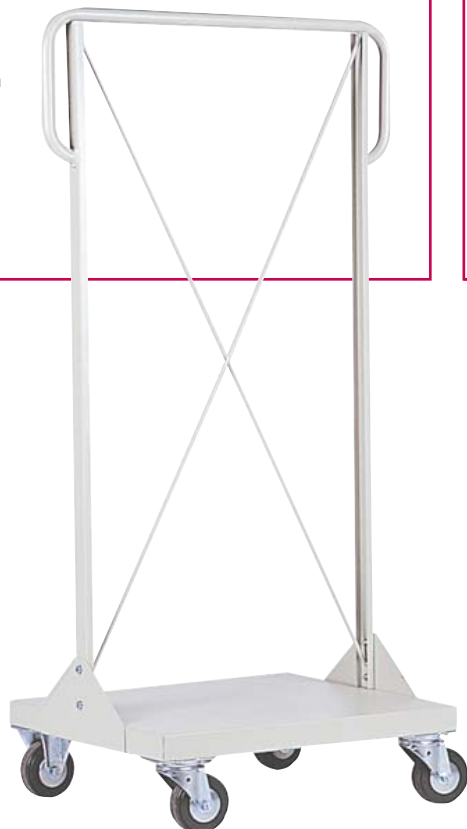

EBA-20B

Composición Basbox:

1 EBA-20, 2 BA-9, 3 BA-6,
3 BA-5, 3 BA-4 y 1 BA-3

Color: gris RAL 7000

CARRO PARA CONETENEDORES BASCULANTES BASBOX

CBA

Medidas: Alto x Ancho x Fondo

Exteriores: 1450 x 660 x 750 mm

Carga: 200 Kg

Color: gris RAL 7000

Alto útil: 1280 mm

Con dos ruedas fijas y
dos móviles de Ø 100 mm

CBA-20-AA

Composición Basbox:

1 CBA, 2 BA-9, 6 BA-6, 4 BA-5

2 BA-4 y 2 BA-3