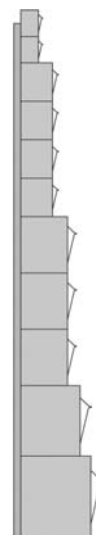

SBA-15B

Composición Basbox:

1 SBA-15, 2 BA-9, 4 BA-6,

3 BA-5, 1 BA-4 y 1 BA-3

Color: gris RAL 7000