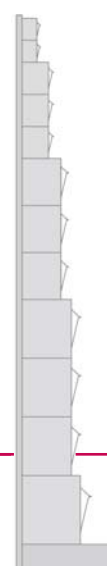

EBA-20B

Composición Basbox:

1 EBA-20, 2 BA-9, 3 BA-6,
3 BA-5, 3 BA-4 y 1 BA-3

Color: gris RAL 7000