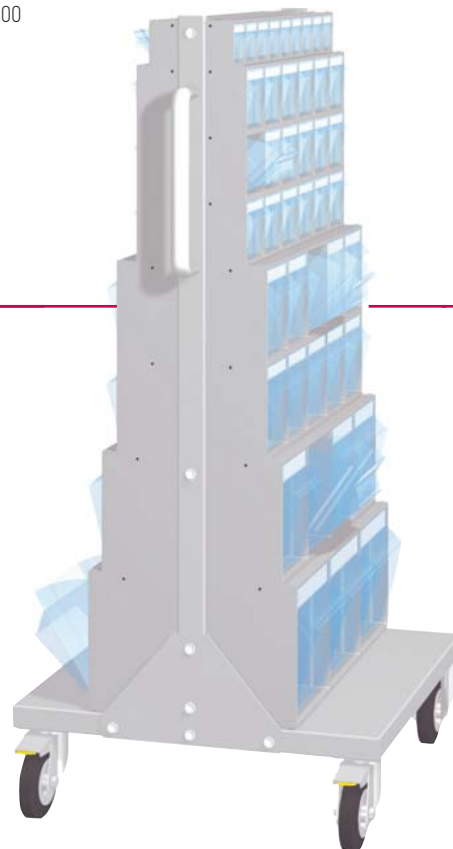

CBA-20-AA

Composición Basbox:

1 CBA, 2 BA-9, 6 BA-6, 4 BA-5

2 BA-4 y 2 BA-3

Color: gris RAL 7000