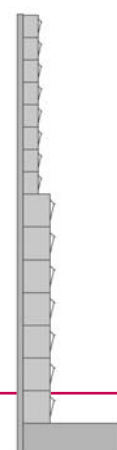

EBA-15A

Composición Basbox:

1 EBA-15, 8 BA-9 y 7 BA-6

Color: gris RAL 7000