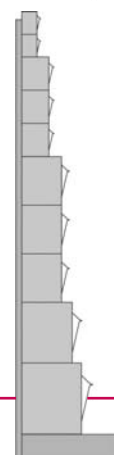

Incluye 1 etiqueta blanca por cajón

BA-4

Medidas: Alto x Ancho x Fondo

Exteriores: 206 x 600 x 170 mm

Interiores cajón: 188 x 134 x 137 mm

Se compone de funda y 4 cajones
Poliestireno

Color: gris y cajones transparentes

Incluye 1 etiqueta blanca por cajón

BA-6

Medidas: Alto x Ancho x Fondo

Exteriores: 112 x 600 x 91 mm

Interiores cajón: 96 x 87 x 70 mm

Se compone de funda y 6 cajones
Poliestireno

Color: gris y cajones transparentes

SBA-20B

Composición Basbox:

1 SBA-20, 3 BA-9, 8 BA-6 y 5 BA-5

Color: gris RAL 7000

EXPOSITOR H: 1500 mm

EBA-15

Medidas: Alto x Ancho x Fondo

Exteriores: 1500 x 605 x 325 mm

Alto útil: 1400 mm

Color: gris RAL 7000

No incluye tornillería

100 mm

EBA-15A

Composición Basbox:

1 EBA-15, 2 BA-9, 3 BA-6, 3 BA-5,
1 BA-4 y 1 BA-3

Color: gris RAL 7000