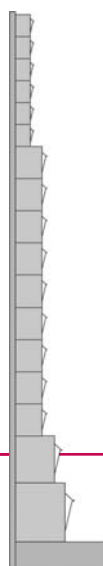

EBA-20A

Composición Basbox:

1 EBA-20, 6 BA-9, 9 BA-6,
1 BA-5 y 1 BA-4

Color: gris RAL 7000