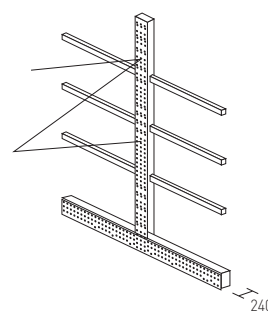

KIT DOBLE ADICIONAL

Composición:

- 1 bastidor
- 2 brazos
- 1 diagonal

Longitud brazo	Carga brazo	KIT DOBLE INICIAL			KIT DOBLE ADICIONAL		
		H: 2000 mm	H: 2500 mm	H: 3000 mm	H: 2000 mm	H: 2500 mm	H: 3000 mm
300 mm	300 Kg	KD 20-43	KD 25-43	KD 30-43	KDA 20-43	KDA 25-43	KDA 30-43
400 mm	250 Kg	KD 20-44	KD 25-44	KD 30-44	KDA 20-44	KDA 25-44	KDA 30-44
500 mm	200 Kg	KD 20-45	KD 25-45	KD 30-45	KDA 20-45	KDA 25-45	KDA 30-45
600 mm	170 Kg	KD 20-46	KD 25-46	KD 30-46	KDA 20-46	KDA 25-46	KDA 30-46
500 mm	320 Kg	KD 20-65	KD 25-65	KD 30-65	KDA 20-65	KDA 25-65	KDA 30-65
600 mm	300 Kg	KD 20-66	KD 25-66	KD 30-66	KDA 20-66	KDA 25-66	KDA 30-66
700 mm	240 Kg	KD 20-67	KD 25-67	KD 30-67	KDA 20-67	KDA 25-67	KDA 30-67
800 mm	200 Kg	KD 20-68	KD 25-68	KD 30-68	KDA 20-68	KDA 25-68	KDA 30-68