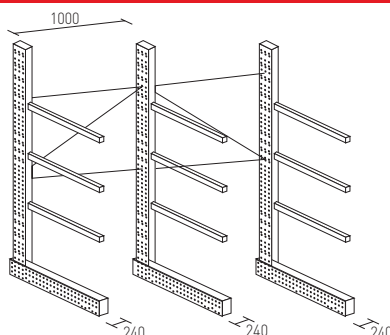

## CANTILEVER SIMPLE

**Niveles de carga:**

base + 3

**Distancia entre apoyos:** 1000 mm

- Todos los modelos se suministran con anclajes.
- Topes no incluidos.
- Bastidor color azul RAL 5003
- Brazos color rojo RAL 3000
- Frontal base color amarillo RAL 1028

### KIT SIMPLE INICIAL

**Composición:**

- 3 bastidores
- 9 brazos
- 2 diagonales

### KIT SIMPLE ADICIONAL

**Composición:**

- 1 bastidor
- 2 brazos
- 1 diagonal

Longitud brazo	Carga brazo	KIT SIMPLE INICIAL			KIT SIMPLE ADICIONAL		
		H: 2000 mm	H: 2500 mm	H: 3000 mm	H: 2000 mm	H: 2500 mm	H: 3000 mm
300 mm	300 Kg	KS 20-43	KS 25-43	KS 30-43	KSA 20-43	KSA 25-43	KSA 30-43
400 mm	250 Kg	KS 20-44	KS 25-44	KS 30-44	KSA 20-44	KSA 25-44	KSA 30-44
500 mm	200 Kg	KS 20-45	KS 25-45	KS 30-45	KSA 20-45	KSA 25-45	KSA 30-45
600 mm	170 Kg	KS 20-46	KS 25-46	KS 30-46	KSA 20-46	KSA 25-46	KSA 30-46
500 mm	320 Kg	KS 20-65	KS 25-65	KS 30-65	KSA 20-65	KSA 25-65	KSA 30-65
600 mm	300 Kg	KS 20-66	KS 25-66	KS 30-66	KSA 20-66	KSA 25-66	KSA 30-66
700 mm	240 Kg	KS 20-67	KS 25-67	KS 30-67	KSA 20-67	KSA 25-67	KSA 30-67
800 mm	200 Kg	KS 20-68	KS 25-68	KS 30-68	KSA 20-68	KSA 25-68	KSA 30-68

## CANTILEVER DOBLE

**Niveles de carga:**

base + 3

**Distancia entre apoyos:** 1000 mm

- Todos los modelos se suministran con anclajes.
- Topes no incluidos.
- Bastidor color azul RAL 5003
- Brazos color rojo RAL 3000
- Frontal base color amarillo RAL 1028