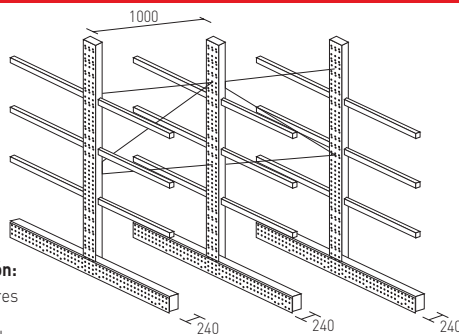

### KIT SIMPLE ADICIONAL

**Composición:**

- 1 bastidor
- 2 brazos
- 1 diagonal

Longitud brazo	Carga brazo	KIT SIMPLE INICIAL			KIT SIMPLE ADICIONAL		
		H: 2000 mm	H: 2500 mm	H: 3000 mm	H: 2000 mm	H: 2500 mm	H: 3000 mm
300 mm	300 Kg	KS 20-43	KS 25-43	KS 30-43	KSA 20-43	KSA 25-43	KSA 30-43
400 mm	250 Kg	KS 20-44	KS 25-44	KS 30-44	KSA 20-44	KSA 25-44	KSA 30-44
500 mm	200 Kg	KS 20-45	KS 25-45	KS 30-45	KSA 20-45	KSA 25-45	KSA 30-45
600 mm	170 Kg	KS 20-46	KS 25-46	KS 30-46	KSA 20-46	KSA 25-46	KSA 30-46
500 mm	320 Kg	KS 20-65	KS 25-65	KS 30-65	KSA 20-65	KSA 25-65	KSA 30-65
600 mm	300 Kg	KS 20-66	KS 25-66	KS 30-66	KSA 20-66	KSA 25-66	KSA 30-66
700 mm	240 Kg	KS 20-67	KS 25-67	KS 30-67	KSA 20-67	KSA 25-67	KSA 30-67
800 mm	200 Kg	KS 20-68	KS 25-68	KS 30-68	KSA 20-68	KSA 25-68	KSA 30-68

## CANTILEVER DOBLE

**Niveles de carga:**

base + 3

**Distancia entre apoyos:** 1000 mm

- Todos los modelos se suministran con anclajes.
- Topes no incluidos.
- Bastidor color azul RAL 5003
- Brazos color rojo RAL 3000
- Frontal base color amarillo RAL 1028

### KIT DOBLE INICIAL

**Composición:**

- 3 bastidores
- 9 brazos
- 2 diagonales