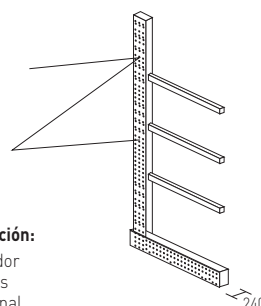

## CANTILEVER SIMPLE

**Niveles de carga:**

base + 3

**Distancia entre apoyos:** 1000 mm

- Todos los modelos se suministran con anclajes.
- Topes no incluidos.
- Bastidor color azul RAL 5003
- Brazos color rojo RAL 3000
- Frontal base color amarillo RAL 1028

### KIT SIMPLE INICIAL

**Composición:**

- 3 bastidores
- 9 brazos
- 2 diagonales

### KIT SIMPLE ADICIONAL

**Composición:**

- 1 bastidor
- 2 brazos
- 1 diagonal

Longitud brazo	Carga brazo	KIT SIMPLE INICIAL			KIT SIMPLE ADICIONAL		
		H: 2000 mm	H: 2500 mm	H: 3000 mm	H: 2000 mm	H: 2500 mm	H: 3000 mm
300 mm	300 Kg	KS 20-43	KS 25-43	KS 30-43	KSA 20-43	KSA 25-43	KSA 30-43
400 mm	250 Kg	KS 20-44	KS 25-44	KS 30-44	KSA 20-44	KSA 25-44	KSA 30-44
500 mm	200 Kg	KS 20-45	KS 25-45	KS 30-45	KSA 20-45	KSA 25-45	KSA 30-45
600 mm	170 Kg	KS 20-46	KS 25-46	KS 30-46	KSA 20-46	KSA 25-46	KSA 30-46
500 mm	320 Kg	KS 20-65	KS 25-65	KS 30-65	KSA 20-65	KSA 25-65	KSA 30-65
600 mm	300 Kg	KS 20-66	KS 25-66	KS 30-66	KSA 20-66	KSA 25-66	KSA 30-66
700 mm	240 Kg	KS 20-67	KS 25-67	KS 30-67	KSA 20-67	KSA 25-67	KSA 30-67
800 mm	200 Kg	KS 20-68	KS 25-68	KS 30-68	KSA 20-68	KSA 25-68	KSA 30-68