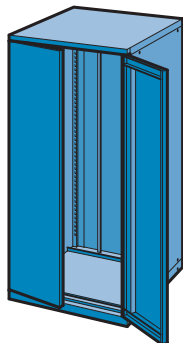

ARMARIOS PARA LIQUIDOS

36 x 36 U

Ancho 717 mm, Fondo 748 mm

ARMAZON PUERTAS ABATIBLES

Estructura metálica en chapa de acero de alta calidad, acabado pintura en polvo según carta de colores.

Estructura interior con cremallera perforada cada 25 mm, que permite la instalación de cajones de diferentes alturas, así como de estantes extraíbles.

Puertas abatibles con sistema de cierre centralizado con bloqueo antivuelco, evitando la apertura de cajones cuando uno se ha extraído.

Ancho mm	Fondo mm	Alto mm	Alto Útil mm	Referencia
717	748	1450	1350	APL-363614

ARMAZON PUERTAS PERSIANA

Estructura metálica en chapa de acero de alta calidad, acabado pintura en polvo según carta de colores.

Estructura interior con cremallera perforada cada 25 mm, que permite la instalación de cajones de diferentes alturas, así como de estantes extraíbles.

Alto mm	Ancho Útil mm	Fondo Útil mm	Referencia
75	610	459	EEG-3636075

CUBETA RECOLECTORA

Estructura metálica en chapa de acero de alta calidad, acabado con pintura en polvo según carta de colores. Capacidad de 40 litros. Sirve para la recogida de restos de líquidos y es extraíble para su limpieza.