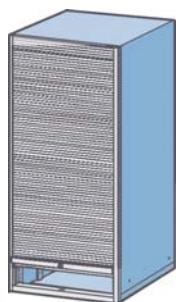

ARMARIOS PARA LIQUIDOS

36 x 36 U

Ancho 717 mm, Fondo 748 mm

ARMAZON PUERTAS ABATIBLES

Estructura metálica en chapa de acero de alta calidad, acabado pintura en polvo según carta de colores.

Estructura interior con cremallera perforada cada 25 mm, que permite la instalación de cajones de diferentes alturas, así como de estantes extraíbles.

ARMAZON PUERTAS PERSIANA

Estructura metálica en chapa de acero de alta calidad, acabado pintura en polvo según carta de colores.

Estructura interior con cremallera perforada cada 25 mm, que permite la instalación de cajones de diferentes alturas, así como de estantes extraíbles.

Puerta de persiana con lamas plásticas color gris claro, con sistema de cierre centralizado con bloqueo antivuelco, evitando la apertura de cajones cuando uno se ha extraído.

Ancho mm	Fondo mm	Alto mm	Alto Útil mm	Referencia
717	774	1700	1350	APP-363617
717	774	1875	1525	APP-363618

Alto mm	Ancho Útil mm	Fondo Útil mm	Referencia
75	610	459	EEG-3636075

CUBETA RECOLECTORA

Estructura metálica en chapa de acero de alta calidad, acabado con pintura en polvo según carta de colores. Capacidad de 40 litros. Sirve para la recogida de restos de líquidos y es extraíble para su limpieza.